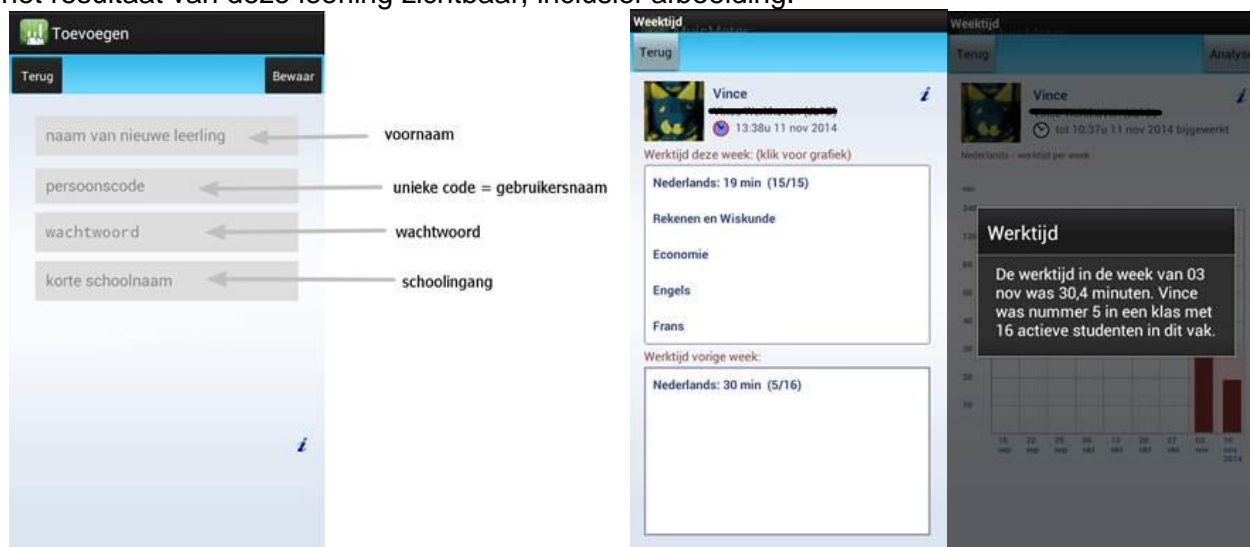

De app MuisMeter (voor ouders)

Stap 1: download de goede app: www.muiswerk.nl/muismeter

Stap 2: vul de juiste gebruikersgegevens in (let ook op hoofdletters!), incl. wachtwoord.

(zie ook de afbeelding hieronder) → de schoolgang is

Stap 3: bekijk de resultaten in de MuisMeter.

Hieronder heb ik de accountgegevens van een fictieve leerling in onze MuisMeter ingevoerd en direct wordt het resultaat van deze leerling zichtbaar, inclusief afbeelding.